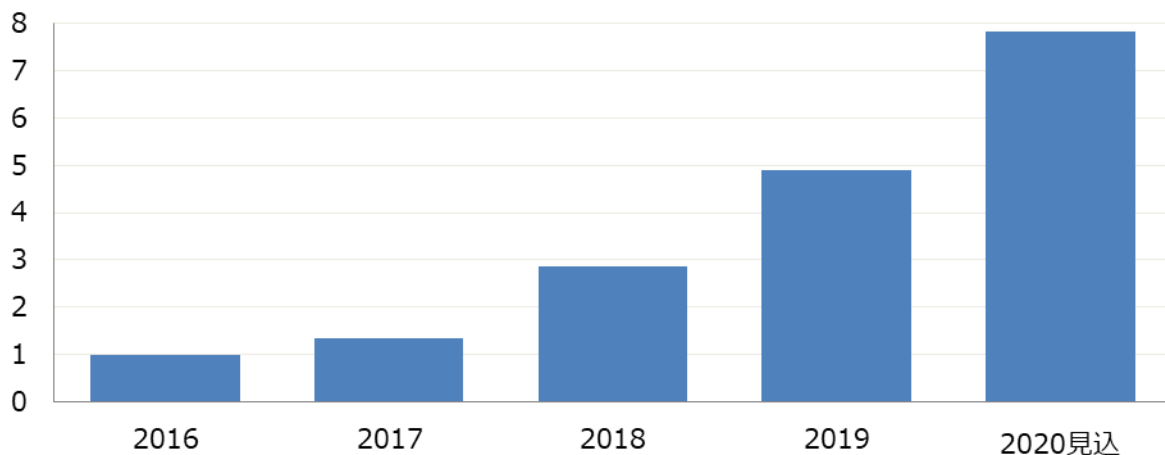

図1：アシスト社における EDB Postgres ビジネス推移（アシスト社調べ：2016年を1とした場合の比率）

「SI Object Browser」シリーズは販売開始以来、日本国内で 19,000 社、230,000 を超えるライセンスの販売実績（2020 年 5 月末日時点）があるシステムインテグレータ社の製品で、開発の生産性を飛躍的に向上できることから Oracle Database 対応版をはじめ、データベースエンジニアから高い支持を得ています。今回リリースする EDB Postgres の最新バージョンに対応した「SI Object Browser for Postgres 20」は、EDB Postgres を採用した場合の開発生産性を Oracle Database 版と同様に向上させます。また、EDB Postgres が急速にシェアを拡大していくと見込まれることから、今後も常に最新バージョンに対応していく予定です。